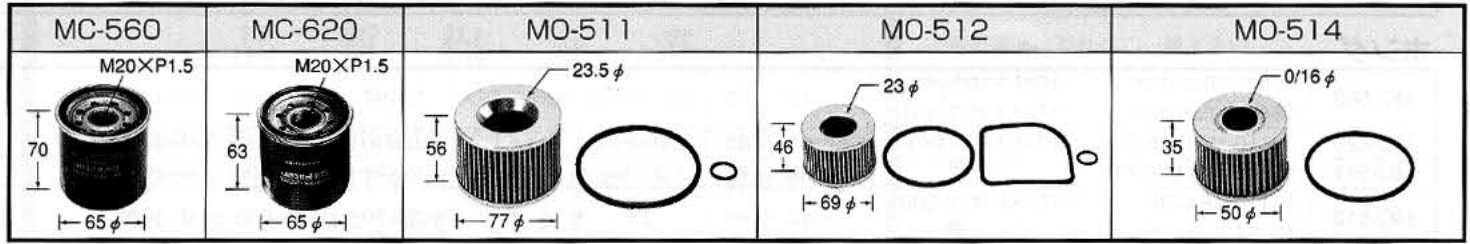

車種別適用表 HONDA

排気量	車名	型式	年式	UJ NO	排気量	車名	型式	年式	UJ NO
1800	GL1800Aゴールドウイング	SC47	01~	MC-620	750	CBR750FH,FJスーパーエアロ	RC27	87~88	MC-560
	VTX	SC46	01~04	〃		CBX750FE,F2Fホルドール	RC17	84~86	※
1500	GL1500ゴールドウイング	SC22	91~99	MC-560		CBX750SCホライゾン	RC18	84	※
	GL1500ワルキューレ	SC34	96~99	〃		NR750	RC40	92~93	MC-560
1300	CB1300DC X-4	SC38	97~03	MC-560		NV750CGシャドウ	RC25	86~89	※
	CB1300スーパーフォア	SC40	98~02	〃		NV750C2,CXシャドウ	RC44	97~02	MC-560
	CB1300スーパーフォア,ホルドール	SC54	03~	MC-620		NV750DCシャドウスラッシャー	RC48	01~03	〃
	ST1300 パンヨーロピアン	SC51	02~	〃		RVF750R	RC45	94~95	〃
1200	GL1200ゴールドウイング	SC14	84~87	MO-511		VF750CH~J V45マグナ	RC15,28	87~88	〃
1100	CB1100F	SC11	82~83	MO-511		VF750CR,RS V45マグナ	RC43	94~96	〃
	CB1100SF X-11	SC42	00~01	MC-560	VFR750FG	RC24	86~89	※	
	CBR1100XX ブラックバード	SC35	97~03	〃	VFR750R(RC30)	RC30	87~88	MC-560	
	ST1100 パンヨーロピアン	SC25	90~00	〃	VFR750FL~	RC36	90~97	〃	
	VT1100C シャドウ	SC18,23	89~97	〃	VT750 シャドウ	RC50	04~	MC-620	
	VT1100C2 シャドウ	SC32	95~97	〃	XRV750アフリカツイン	RD07	93~00	MC-560	
	VT1100C3 エアロ	SC39	98~01	〃	NT650プロス I	RC31	88~90	MC-560	
1000	CB1000F スーパーフォア	SC30	92~01	MC-560	NT650Vドゥービル	RC47	98~99	〃	
	CBR1000FH,J,K ハリケーン	SC21,24	87~93	〃	NX650ドミネーター	RD02	92~94	MO-514	
	CBR1000F	SC31	93~01	〃	SLR650	RD09	96~	〃	
	CBR1000RR	SC57	04~	MC-620	XL650Vトランザルプ	RD11	00~	MC-560	
	VTR1000F ファイヤーストーム	SC36	97~03	MC-560	XR650L,R	RD06/RE01	93~	MO-514	
	VTR1000SP(SP-1)	SC45	00~01	〃	CB600Fホーネット	PC34	98~02	MC-560	
	VTR1000SP(SP-2)	SC45	02~03	MC-620	CBR600Fハリケーン	PC19	87~88	〃	
	XL1000V パラデロ	SD01	99~	MC-560	CBR600F	PC23	89~90	〃	
954	CBR954RR,900RR2	SC50	02~05	MC-620	CBR600F,F3	PC25	91~96	〃	
929	CBR929RR,900R,RE	SC44	00~01	MC-620	CBR600F	PC31	97~98	〃	
900	CB900F	SC01	78~80	MO-511	CBR600F,F4I	PC35	99~00	〃	
	CB900F ホーネット	SC48	01~03	MC-620	CBR600F,F4I,FS,FR	PC35	01~02	MC-620	
	CBR900RRN~S	SC28,29	92~95	MC-560	CBR600RR	PC37,40	03~	〃	
	CBR900RRT~	SC33	96~99	〃	FJS600シルバーウイング	PF01	01~	〃	
800	PC800 パシフィックコースト	RC34	89~01	MC-560	NV600Cスティード	PC21	89~94	MC-560	
	VFR800	RC46	98~01	〃	XL600R	PD03	83~85	MO-514	
	VFR	RC46	02~	MC-620	XL600Vトランザルプ	PD06	87~00	MO-512	
750	CB750ナイトホーク	RC39	91~92	MC-560	XR600R	PE04	85~93	MO-514	
	CB750	RC42	92~	〃	550	CBX550F	PC04	82~88	MO-512

※印は未製作です